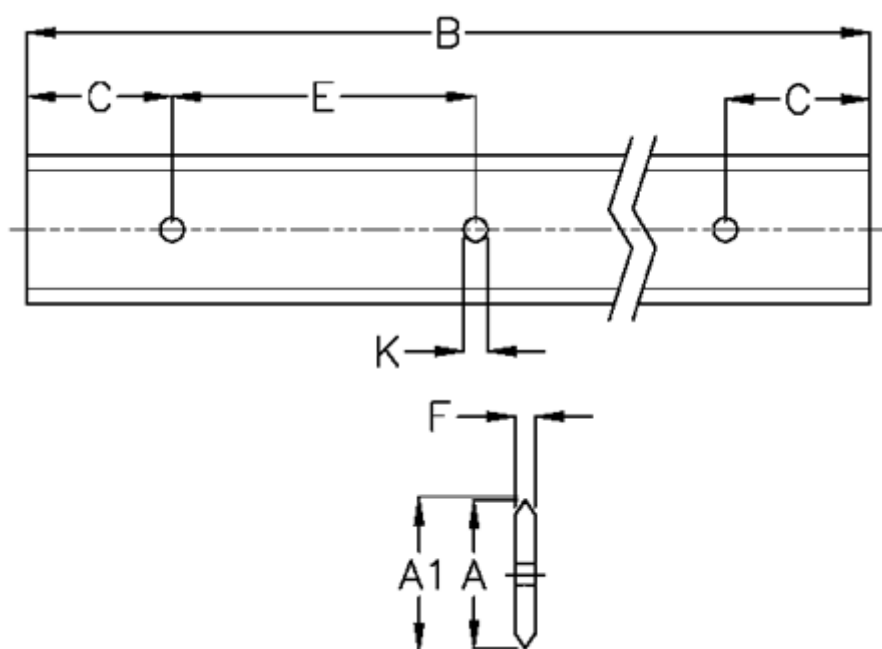

Varenummer: 05712344496
Beskrivelse: Hepco GV3 profilskinne S 25 L4496 P3
med forsænkede huller

Mål

| | | |
|----------|---------|---------------------|
| A | = 25 | Præcisionstype = P3 |
| A1 | = 26.58 | vægt kg/1000 = 0.80 |
| B | = 4496 | |
| C | = 43.0 | |
| E | = 90 | |
| F | = 4.93 | |
| For leje | = J25 | |
| K | = 7xM6 | |